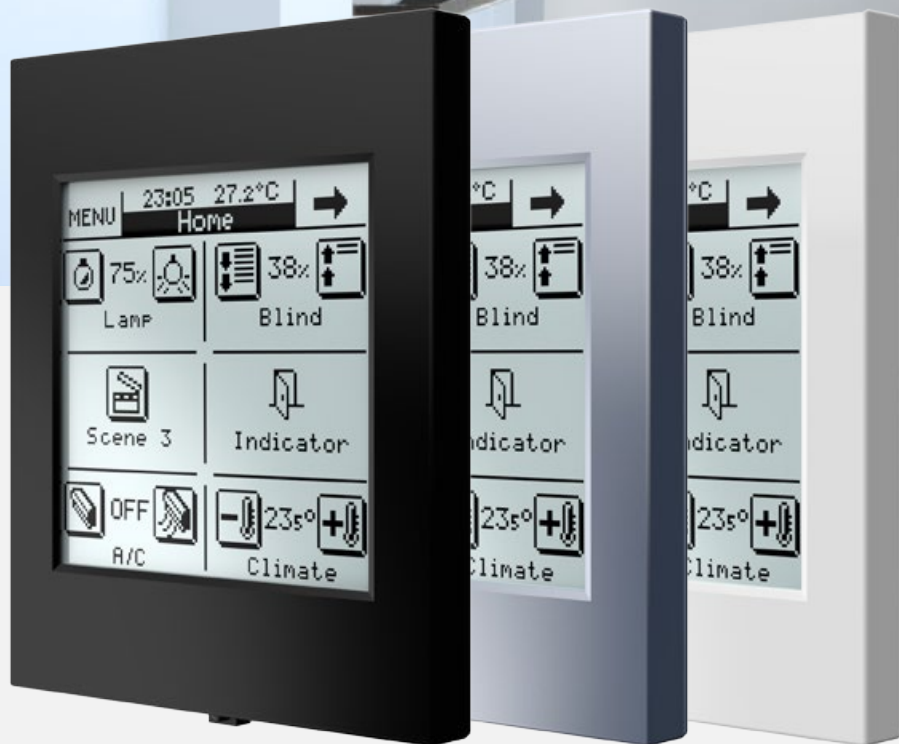

## Square TMD-Display. El corazón de la eficiencia energética.

- Display retroiluminado 1.8”.
- 5 botones multifunción personalizables.
- Hasta 8 indicadores en display configurables.
- Sensor de temperatura integrado.
- 2 entradas analógico-digitales.
- Posibilidad de función “Eco” de termostatos para ahorro energético.

- Pulsador capacitivo de 1, 2, 4 ó 6 botones.
- Sensor de temperatura integrado.
- 2 entradas analógico-digitales.
- Modelos disponibles: Blanco/Negro/Plata.

# Controlador integral de estancias KNX.

**Roll-ZAS. Una gran solución para entornos exigentes en hoteles, edificios, y apartamentos.**

- Termostato.
- Receptor IR.
- 32 funciones.
- Menú en display.
- Entradas adicionales para pulsador y sensor.

Estética dominada por la sencillez y formas planas con un diseño atemporal.

**Z38i**  
TOUCH PANEL