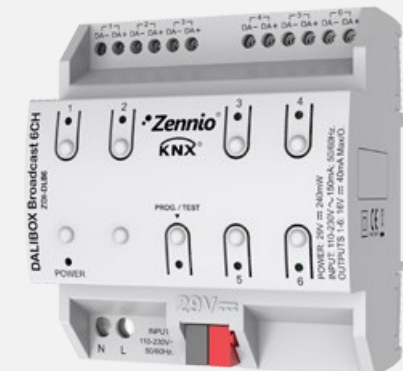

DALIBOX BROADCAST 6CH