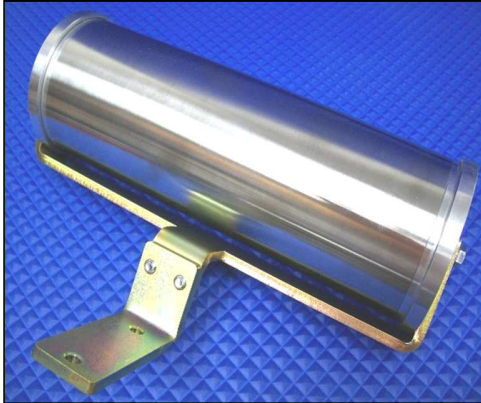

# SUESSEN ROLLS

**GVA-1000**  
ALC-15031030  
MAST  
SUPPORT  
**\$290.00 each**

**SDT-5001**  
ALC-15031040  
DUAL  
TURNAROUND  
ROLL  
**\$236.00 each**

**SST-5000**  
SST-5000\*  
SUESSEN  
SEPARATOR &  
TURNAROUND  
ROLL  
**\$325.00 each**